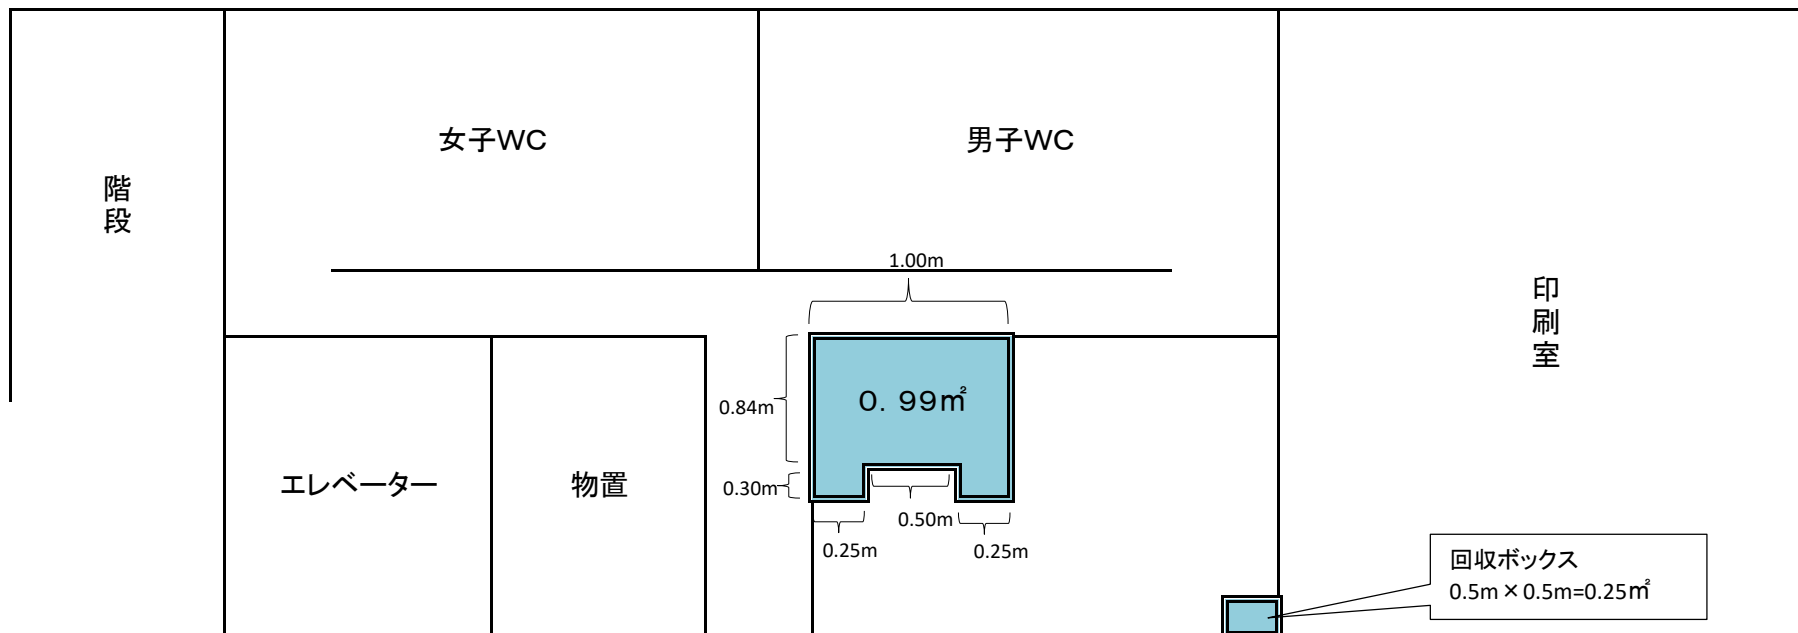

矢島高等学校自動販売機配置図

廊下

矢島高等学校自動販売機配置平面図

【自販機 幅1.00m×奥行き0.84m】+【足場 幅0.25m×奥行き0.3m×2】=0.99m²
 【回収ボックス 0.5m×0.5m】=0.25m²

【2階】