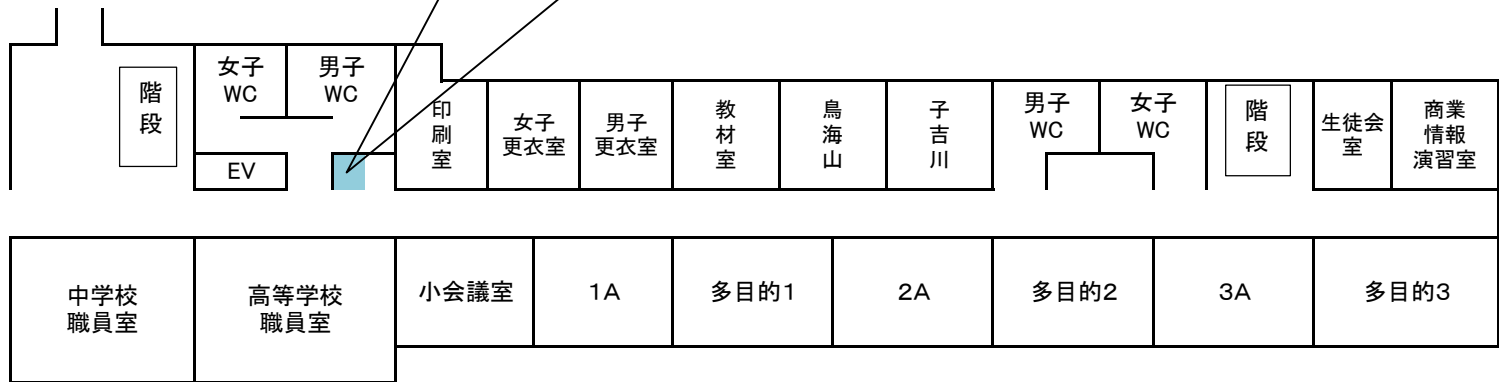

矢島高等学校自動販売機配置図

廊下

矢島高等学校自動販売機配置平面図

【自販機 幅1.00m×奥行き0.84m】+【足場 幅0.25m×奥行き0.3m×2】=0.99m²
 【回収ボックス 0.5m×0.5m】=0.25m²

【2階】